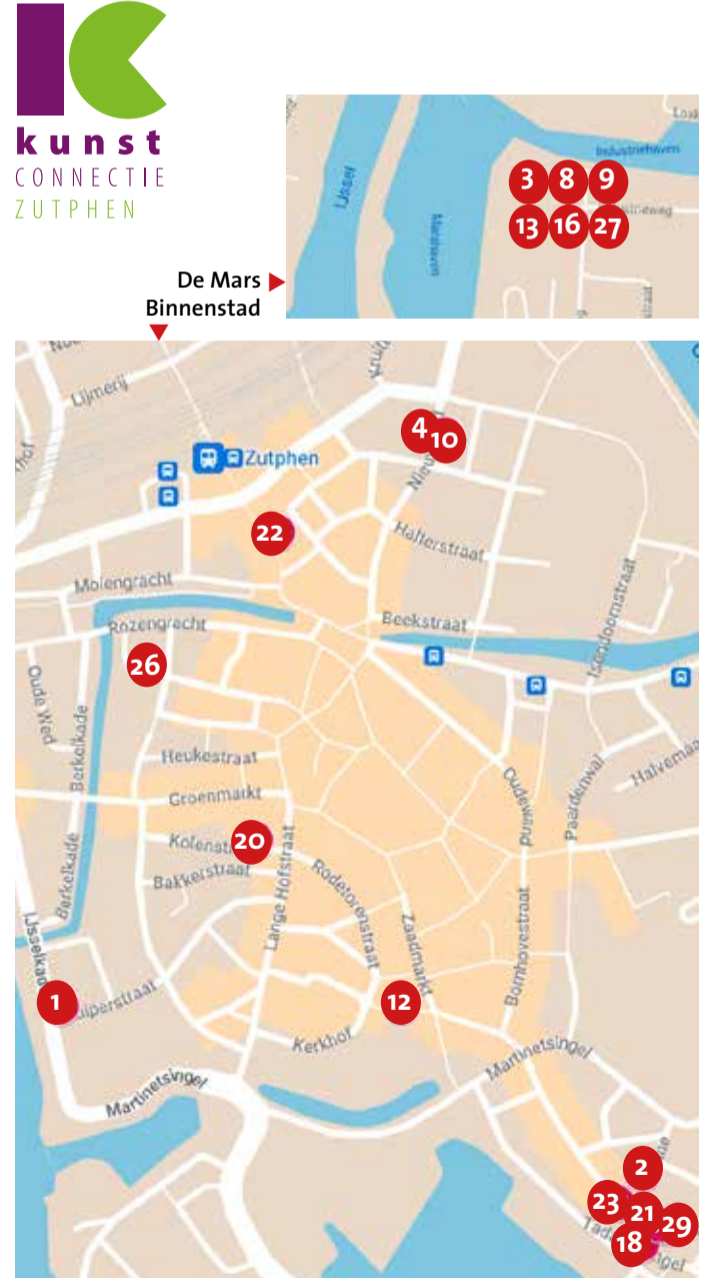

- 15** Lies Prins
Weerdslag 56, 7206 BT Zutphen
- 16** Marianne Plug | Hearts in arts
Marsweg 115-1, 7202 AT Zutphen
- 17** Marion Timmers
Prinses Marijkelaan 14, 7204 AA Zutphen
- 18** Atelier Miriam Verbeek
Tadamasingel 51, 7201 EL Zutphen
- 19** Monique Samwel
Fien de la Marstraat 43, 7207 GP Zutphen
- 20** Nana Ruegebrink
Kolenstraat 4, 7201 HR Zutphen
- 21** Atelier Nicole Karrèr
Spitaalstraat 88, 7201 EG Zutphen
- 22** Rianne Heitmeijer - Atelier-Galerie
Stationsstraat 16, 7201 MD Zutphen
- 23** Rosemarijn Daaleman - Atelier RoseArt
Spitaalstraat 58, 7201 EE Zutphen
- 24** Sandra van de Griendt
Rhienderinklaan 25-A, 7231 DB Warnsveld
- 25** Sylvia Borger
Laarstraat 78, 7201 CG Zutphen
- 26** TEKEN - Michael Beer & Miriam Kemperman
Kreynckstraat 4, 7201 JZ Zutphen
- 27** Yvon Scharis
Marsweg 115-1, 7202 AT Zutphen
- 28** Jelle van de Ridder
Schimmelpennincklaan 55, 7203 EX Zutphen
- 29** Jet Rotmans | Art Express
Wanne 1, 7201 CN Zutphen

kunst
CONNECTIE
ZUTPHEN

ATELIERROUTE

ZUTPHEN | WARNSVELD

Zaterdag 11 en zondag 12 november 2023
11.00 tot 17.00 uur

ATELIERROUTE

ZUTPHEN | WARNSVELD

Zaterdag 11 en zondag 12 november 2023
11.00 tot 17.00 uur

<https://landelijkatelierweekend.nl>

1 | **Carien Engelhard**
Atelier Engelhard. Oost-West

Kuiperstraat 78, hoek IJsselkade
7201 HK Zutphen

**o.a. kalligrafisch werk van
inkt op papier**

www.cariengelhard.nl

www.roseart.nl

4 | **Hans Hoog Stoevenbelt**
Galerie De Leesbibliotheek

Nieuwstad 66, 7201 NS Zutphen
BeatArt

14 | **Jan van der Kamp**

Hoefijzer 17, 7232 DW Warnsveld
Botanisch tekenen

www.janvanderkamp.eu