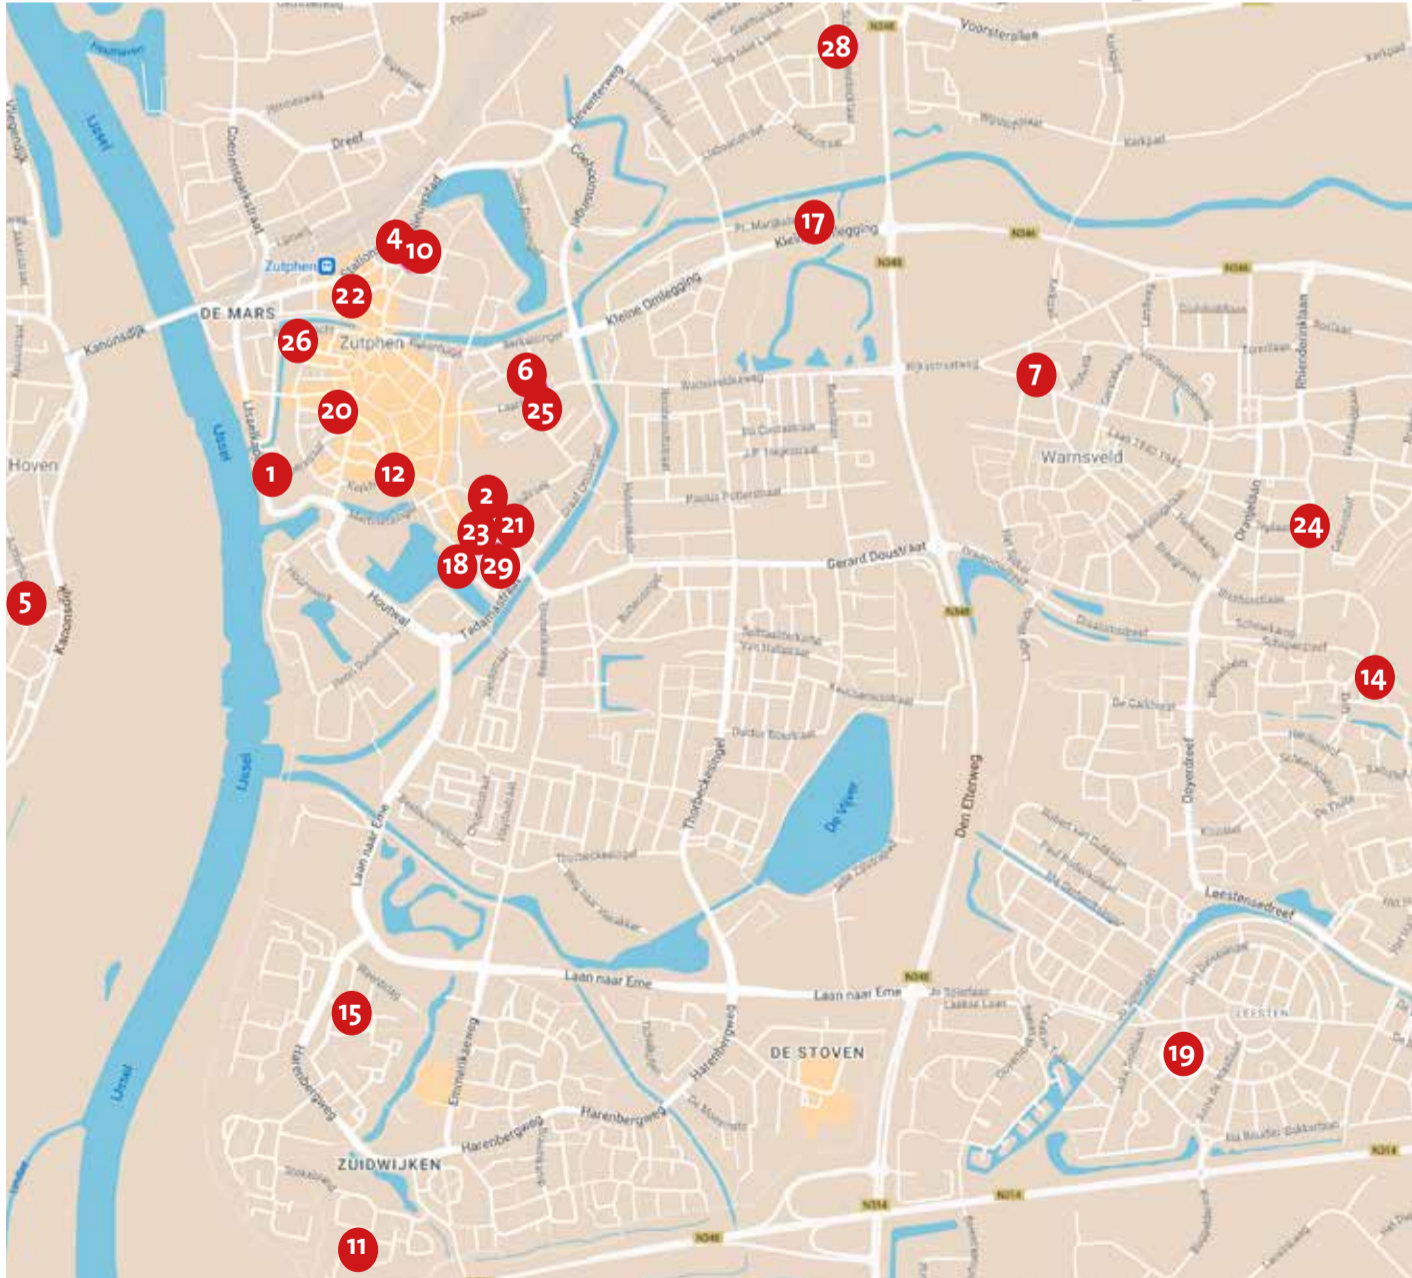

* Sommige kunstenaars hebben afwijkende openingstijden. Kijk daarvoor op: <https://kunstconnectiezutphen.nl>

kunst
CONNECTIE
ZUTPHEN

<https://kunstconnectiezutphen.nl>

<https://landelijkatelierweekend.nl>

kunst
CONNECTIE
ZUTPHEN

ATELIERROUTE

ZUTPHEN | WARNSVELD

Zaterdag 11 en zondag 12 november 2023
11.00 tot 17.00 uur

ATELIERROUTE

ZUTPHEN | WARNSVELD

Zaterdag 11 en zondag 12 november 2023
11.00 tot 17.00 uur